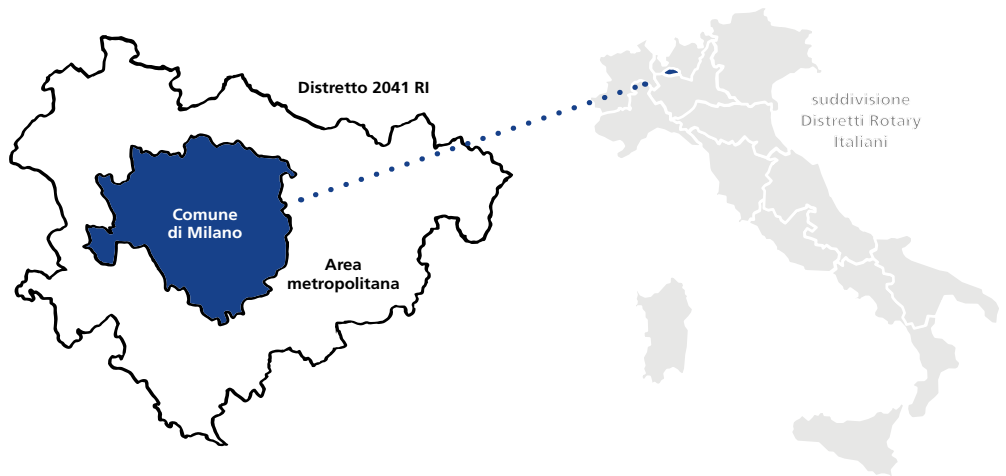

il DISTRETTO

numeri e informazioni

Soci

Rotary: 2.100

Rotaract: 18 club

Interact: 1 club

Segreteria:

Via Canova 19/A - 20145 Milano

Tel. +39 02 36580221

email: segreteria@rotary2041.it

web: www.rotary2041.it

Club nel Distretto

Assago Milanofiori

Buccinasco San Biagio Centenario

Cinisello Sesto San Giovanni

Corsico Naviglio Grande

Della Martesana Milanese

Garbagnate Groane

Milano

Milano Aquileia

Milano Arco della Pace

Milano Borromeo Brivio Sforza

Milano Brera

Milano Ca' Granda

Milano Castello

Milano Cordusio

Milano Digital

Milano Duomo

Milano Est

Milano Europa

Milano Fiera

Milano Giardini

Milano International - Net

Milano Lambro Napoleon Milano

Leonardo da Vinci Naviglio Grande

Milano Linate

Milano Manzoni Studium

Milano Monforte

Milano Naviglio Grande San Carlo

Milano Nord

Milano Nord Est

Milano Nord Ovest

Milano Ovest

Milano Porta Nuova

Milano Porta Venezia

Milano Porta Vercellina

Milano Porta Vittoria

Milano Precotto San Michele

Milano Rho Fiera Centenario

Milano San Babila

Milano San Siro

Milano Scala

Milano Sempione

Milano Settimo

Milano Sud

Milano Sud Est

Milano Sud Ovest

Milano Villoresi

Rho

San Donato Milanese